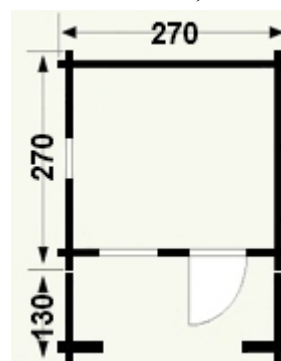

bez terasy

s terasou 1,3 m

Technické údaje:

Rozmery vonkajšie bez terasy	270x270 cm
Rozmery vonkajšie(šxd) s terasou 1,3m	270x400 cm
Výška hrebeňa strechy	260 cm
Hrúbka steny	28 mm
Čelný presah strechy bez terasy	75 cm
Podlaha	dlážkovica - borovica
Dvere 1 - krídlové	75x191 cm
Okno predné - otváracie	60x72 cm
Okno bočné veľké - pevné	60x72 cm