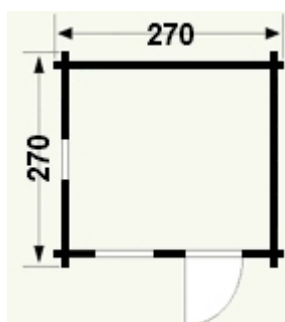

bez terasy

s terasou 1,3 m

Technické údaje:

Rozmery vonkajšie bez terasy	270x270 cm
Rozmery vonkajšie(šxd) s terasou 1,3m	270x400 cm
Výška hrebeňa strechy	260 cm
Hrúbka steny	28 mm
Čelný presah strechy bez terasy	75 cm
Podlaha	dlážkovica - borovica
Dvere 1 - krídlové	75x191 cm
Okno predné - otváracie	60x72 cm
Okno bočné veľké - pevné	60x72 cm