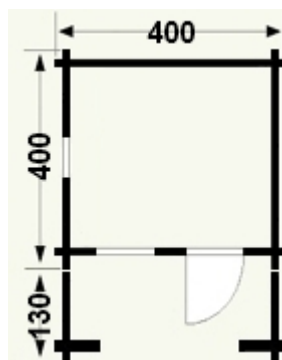

bez terasy

s terasou 1,3 m

s terasou 2 m

Technické údaje:

Rozmery vonkajšie bez terasy	400x400 cm
Rozmery vonkajšie(šxd) s terasou 1,3m	400x550 cm
Rozmery vonkajšie(šxd) s terasou 2m	400x620 cm
Výška hrebeňa strechy	270 cm
Hrúbka steny	28 mm
Čelný presah strechy bez terasy	75 cm
Čelný presah strechy s terasou 2m	210 cm
Podlaha	dlážkovicová - borovicová
Dvere 1 - krídlové	75x191 cm
Okno predné - otváracie	60x72 cm
Okno bočné veľké - pevné	130x71 cm