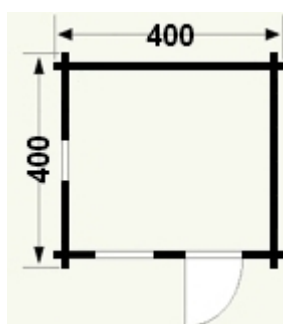

bez terasy

s terasou 1,3 m

s terasou 2 m

Technické údaje:

Rozmery vonkajšie bez terasy	400x400 cm
Rozmery vonkajšie(šxd) s terasou 1,3m	400x550 cm
Rozmery vonkajšie(šxd) s terasou 2m	400x620 cm
Výška hrebeňa strechy	270 cm
Hrúbka steny	28 mm
Čelný presah strechy bez terasy	75 cm
Čelný presah strechy s terasou 2m	210 cm
Podlaha	dlážkovicová - borovicová
Dvere 1 - krídlové	75x191 cm
Okno predné - otváracie	60x72 cm
Okno bočné veľké - pevné	130x71 cm