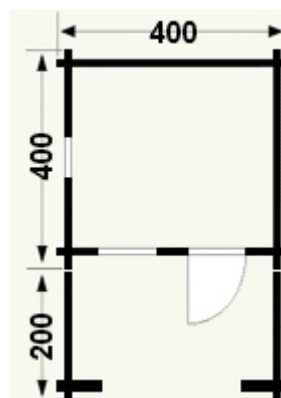

bez terasy

s terasou 1,3 m

s terasou 2 m

Technické údaje:

Rozmery vonkajšie bez terasy	400x400 cm
Rozmery vonkajšie(šxd) s terasou 1,3m	400x550 cm
Rozmery vonkajšie(šxd) s terasou 2m	400x620 cm
Výška hrebeňa strechy	270 cm
Hrúbka steny	28 mm
Čelný presah strechy bez terasy	75 cm
Čelný presah strechy s terasou 2m	210 cm
Podlaha	dlážkovicová - borovicová
Dvere 1 - krídlové	75x191 cm
Okno predné - otváracie	60x72 cm
Okno bočné veľké - pevné	130x71 cm