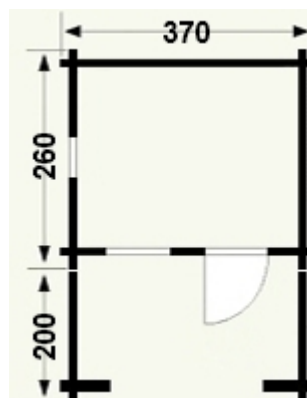

bez terasy

s terasou 1,3 m

s terasou 2 m

Technické údaje:

Rozmery vonkajšie bez terasy	370x260 cm
Rozmery vonkajšie(šxd) s terasou 1,3m	370x390 cm
Rozmery vonkajšie(šxd) s terasou 2m	370x460 cm
Výška hrebeňa strechy	265 cm
Hrúbka steny	28 mm
Čelný presah strechy bez terasy	75 cm
Čelný presah strechy s terasou 2m	210 cm
Podlaha	dlážkovica - borovica
Dvere 1 - krídlové	75x191 cm
Okno predné - otváracie	60x72 cm
Okno bočné veľké - pevné	60x72 cm