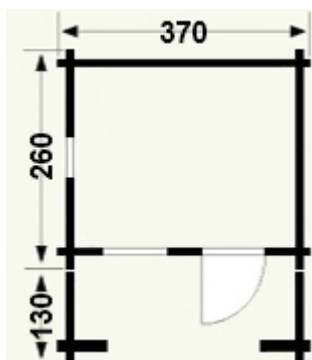

bez terasy

s terasou 1,3 m

s terasou 2 m

Technické údaje:

Rozmery vonkajšie bez terasy	370x260 cm
Rozmery vonkajšie(šxd) s terasou 1,3m	370x390 cm
Rozmery vonkajšie(šxd) s terasou 2m	370x460 cm
Výška hrebeňa strechy	265 cm
Hrúbka steny	28 mm
Čelný presah strechy bez terasy	75 cm
Čelný presah strechy s terasou 2m	210 cm
Podlaha	dlážkovica - borovica
Dvere 1 - krídlové	75x191 cm
Okno predné - otváracie	60x72 cm
Okno bočné veľké - pevné	60x72 cm