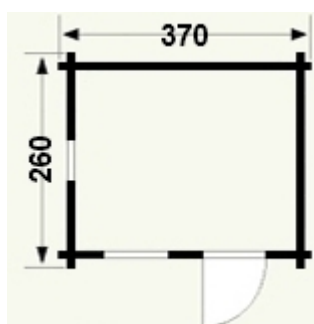

bez terasy

s terasou 1,3 m

s terasou 2 m

Technické údaje:

Rozmery vonkajšie bez terasy	370x260 cm
Rozmery vonkajšie(šxd) s terasou 1,3m	370x390 cm
Rozmery vonkajšie(šxd) s terasou 2m	370x460 cm
Výška hrebeňa strechy	265 cm
Hrúbka steny	28 mm
Čelný presah strechy bez terasy	75 cm
Čelný presah strechy s terasou 2m	210 cm
Podlaha	dlážkovica - borovica
Dvere 1 - krídlové	75x191 cm
Okno predné - otváracie	60x72 cm
Okno bočné veľké - pevné	60x72 cm