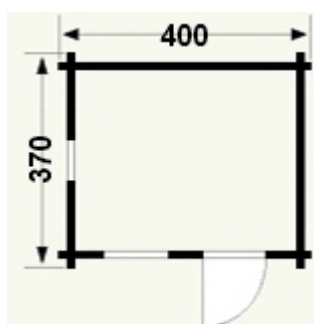

bez terasy

s terasou 1,3 m

s terasou 2 m

Technické údaje:

|                                       |                       |
|---------------------------------------|-----------------------|
| Rozmery vonkajšie bez terasy          | 400x370 cm            |
| Rozmery vonkajšie(šxd) s terasou 1,3m | 400x500 cm            |
| Rozmery vonkajšie(šxd) s terasou 2m   | 400x570 cm            |
| Výška hrebeňa strechy                 | 265 cm                |
| Hrúbka steny                          | 28 mm                 |
| Čelný presah strechy bez terasy       | 75 cm                 |
| Čelný presah strechy s terasou 2m     | 210 cm                |
| Podlaha                               | dlážkovica - borovica |
| Dvere 1 - krídlové                    | 75x191 cm             |
| Okno predné - otváracie               | 60x72 cm              |
| Okno bočné veľké - pevné              | 130x71 cm             |