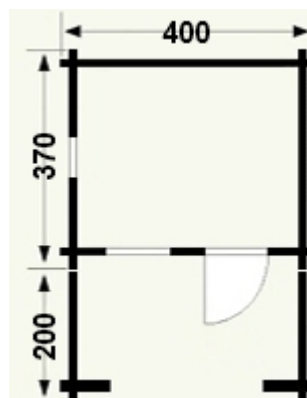

bez terasy

s terasou 1,3 m

s terasou 2 m

Technické údaje:

|                                       |                       |
|---------------------------------------|-----------------------|
| Rozmery vonkajšie bez terasy          | 400x370 cm            |
| Rozmery vonkajšie(šxd) s terasou 1,3m | 400x500 cm            |
| Rozmery vonkajšie(šxd) s terasou 2m   | 400x570 cm            |
| Výška hrebeňa strechy                 | 265 cm                |
| Hrúbka steny                          | 28 mm                 |
| Čelný presah strechy bez terasy       | 75 cm                 |
| Čelný presah strechy s terasou 2m     | 210 cm                |
| Podlaha                               | dlážkovica - borovica |
| Dvere 1 - krídlové                    | 75x191 cm             |
| Okno predné - otváracie               | 60x72 cm              |
| Okno bočné veľké - pevné              | 130x71 cm             |