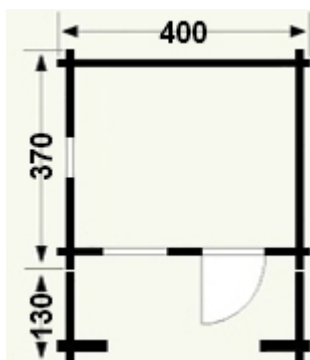

bez terasy

s terasou 1,3 m

s terasou 2 m

Technické údaje:

|                                       |                       |
|---------------------------------------|-----------------------|
| Rozmery vonkajšie bez terasy          | 400x370 cm            |
| Rozmery vonkajšie(šxd) s terasou 1,3m | 400x500 cm            |
| Rozmery vonkajšie(šxd) s terasou 2m   | 400x570 cm            |
| Výška hrebeňa strechy                 | 265 cm                |
| Hrúbka steny                          | 28 mm                 |
| Čelný presah strechy bez terasy       | 75 cm                 |
| Čelný presah strechy s terasou 2m     | 210 cm                |
| Podlaha                               | dlážkovica - borovica |
| Dvere 1 - krídlové                    | 75x191 cm             |
| Okno predné - otváracie               | 60x72 cm              |
| Okno bočné veľké - pevné              | 130x71 cm             |