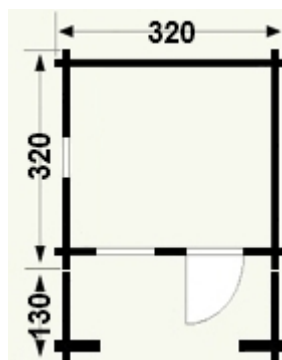

bez terasy

s terasou 1,3 m

s terasou 2 m

Technické údaje:

Rozmery vonkajšie bez terasy	320x320 cm
Rozmery vonkajšie(šxd) s terasou 1,3m	320x450 cm
Rozmery vonkajšie(šxd) s terasou 2m	320x520 cm
Výška hrebeňa strechy	265 cm
Hrúbka steny	28 mm
Čelný presah strechy bez terasy	75 cm
Čelný presah strechy s terasou 2m	210 cm
Podlaha	dlážkovica - borovica
Dvere 1 - krídlové	75x191 cm
Okno predné - otváracie	60x72 cm
Okno bočné veľké - pevné	130x71 cm