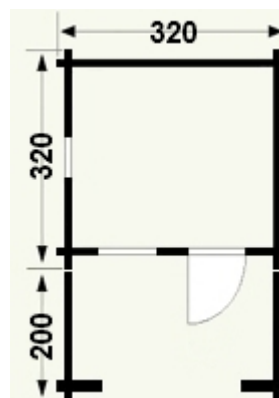

bez terasy

s terasou 1,3 m

s terasou 2 m

Technické údaje:

Rozmery vonkajšie bez terasy	320x320 cm
Rozmery vonkajšie(šxd) s terasou 1,3m	320x450 cm
Rozmery vonkajšie(šxd) s terasou 2m	320x520 cm
Výška hrebeňa strechy	265 cm
Hrúbka steny	28 mm
Čelný presah strechy bez terasy	75 cm
Čelný presah strechy s terasou 2m	210 cm
Podlaha	dlážkovica - borovica
Dvere 1 - krídlové	75x191 cm
Okno predné - otváracie	60x72 cm
Okno bočné veľké - pevné	130x71 cm