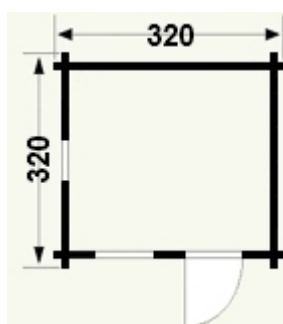

bez terasy

s terasou 1,3 m

s terasou 2 m

Technické údaje:

Rozmery vonkajšie bez terasy	320x320 cm
Rozmery vonkajšie(šxd) s terasou 1,3m	320x450 cm
Rozmery vonkajšie(šxd) s terasou 2m	320x520 cm
Výška hrebeňa strechy	265 cm
Hrúbka steny	28 mm
Čelný presah strechy bez terasy	75 cm
Čelný presah strechy s terasou 2m	210 cm
Podlaha	dlážkovica - borovica
Dvere 1 - krídlové	75x191 cm
Okno predné - otváracie	60x72 cm
Okno bočné veľké - pevné	130x71 cm