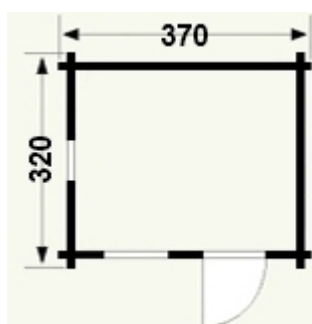

bez terasy

s terasou 1,3 m

s terasou 2 m

Technické údaje:

Rozmery vonkajšie bez terasy	370x320 cm
Rozmery vonkajšie(šxd) s terasou 1,3m	370x450 cm
Rozmery vonkajšie(šxd) s terasou 2m	370x520 cm
Výška hrebeňa strechy	265 cm
Hrúbka steny	28 mm
Čelný presah strechy bez terasy	75 cm
Čelný presah strechy s terasou 2m	210 cm
Podlaha	dlážkovica - borovica
Dvere 1 - krídlové	75x191 cm
Okno predné - otváracie	60x72 cm
Okno bočné veľké - pevné	130x71 cm