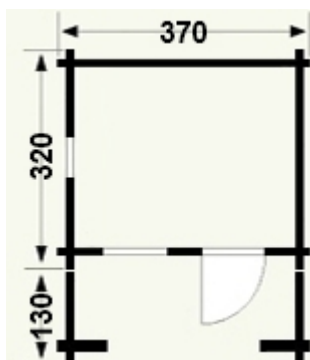

bez terasy

s terasou 1,3 m

s terasou 2 m

Technické údaje:

Rozmery vonkajšie bez terasy	370x320 cm
Rozmery vonkajšie(šxd) s terasou 1,3m	370x450 cm
Rozmery vonkajšie(šxd) s terasou 2m	370x520 cm
Výška hrebeňa strechy	265 cm
Hrúbka steny	28 mm
Čelný presah strechy bez terasy	75 cm
Čelný presah strechy s terasou 2m	210 cm
Podlaha	dlážkovica - borovica
Dvere 1 - krídlové	75x191 cm
Okno predné - otváracie	60x72 cm
Okno bočné veľké - pevné	130x71 cm