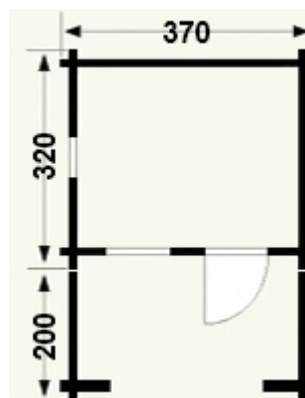

bez terasy

s terasou 1,3 m

s terasou 2 m

Technické údaje:

Rozmery vonkajšie bez terasy	370x320 cm
Rozmery vonkajšie(šxd) s terasou 1,3m	370x450 cm
Rozmery vonkajšie(šxd) s terasou 2m	370x520 cm
Výška hrebeňa strechy	265 cm
Hrúbka steny	28 mm
Čelný presah strechy bez terasy	75 cm
Čelný presah strechy s terasou 2m	210 cm
Podlaha	dlážkovica - borovica
Dvere 1 - krídlové	75x191 cm
Okno predné - otváracie	60x72 cm
Okno bočné veľké - pevné	130x71 cm